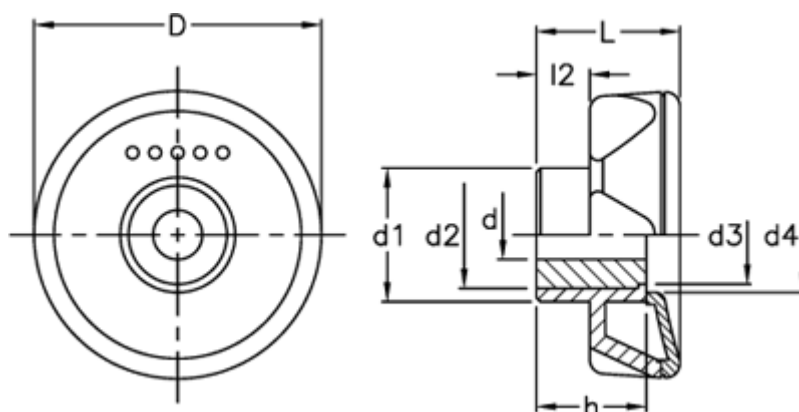

Varenummer: 23052204163
Beskrivelse: E+G Drejeknop
ELK.56-FP A10-C3, grå dækkappe

Mål

D	= 56	$l_2 = 11$
d1	= 26.5	
d2	= 22	
d3	= 20.5	
d4	= 23	
d H7	= 10	
h	= 22	
L	= 29	